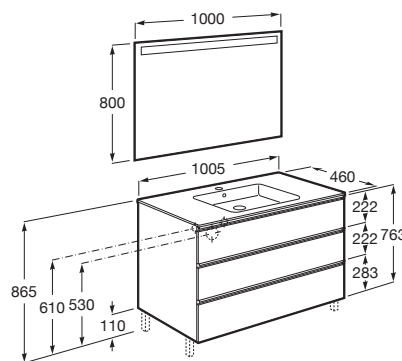

THE GAP

Pack (mueble base de tres cajones, lavabo centrado y espejo LED)

MEDIDAS

Longitud	1005 mm
Anchura	460 mm
Altura	763 mm

COLORES Y ACABADOS

PVPR (IVA INCLUIDO)

874,83 €

DIBUJOS TÉCNICOS

CARACTERÍSTICAS

PACK - Conjunto de mueble base de tres cajones con lavabo en posición centrada y espejo Eidos con luz LED integrada en la parte superior. No incluye patas ni grifería.

Espejo / Iluminación: Integrada en el espejo
Espejo / Tipo de luz: Led
Forma lavabo: Cuadrado
Instalación de la grifería: En el lavabo
Lavabo / Agujeros para grifería: 1 Agujero en el centro
Lavabo / Posición de la repisa: A ambos lados
Lavabo / Repisa integrada
Material / Lavabo: Porcelana
Material / Mueble base: Tablero de partículas
Medidas / Espejo / Altura (mm): 800
Medidas / Espejo / Longitud (mm): 1000
Medidas / Lavabo y mueble / Altura (mm): 537
Medidas / Lavabo y mueble / Anchura (mm): 460
Medidas / Lavabo y mueble / Longitud (mm): 1005
Mueble base / Combinación de puertas y cajones: 3 Cajones
Mueble base / Estructura: Cajones
Mueble base / Sistema de apertura y cierre: Cajones con cierre amortiguado
Posición del lavabo: Central
Tipo de instalación: Suspendido